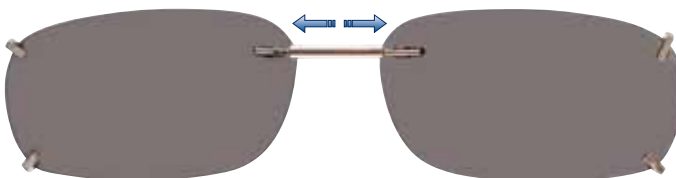

**LENTILLES NON-POLARISÉES INCLUS
NON-POLARIZED LENSES INCLUDED**

Gris / Grey 85%, Brun / Brown 85%, Driver

**IL Y A DES FRAIS SUPPLÉMENTAIRES POUR LES LENTILLES SUIVANTES
THERE ARE EXTRA CHARGES FOR THE FOLLOWING LENSES**

Gris Polarisé / Grey Polarized

Brun Polarisé / Brown Polarized

UV 530, UV 540, UV550

LENTILLES POLARISÉES INCLUS / POLARIZED LENSES INCLUDED

Gris / Grey, Brun / Brown, G-15, Blu-Gard, Driver

**IL Y A DES FRAIS SUPPLÉMENTAIRES POUR LES LENTILLES SUIVANTES
THERE ARE EXTRA CHARGES FOR THE FOLLOWING LENSES**

**416 MB TAILOR CLIP PERCÉE
RIMLESS TAILOR CLIP**

Ce clip-on sans contour est très léger. On le fabrique pour jumeler n'importe quel monture, incluant les montures sans contour ou rectangulaires.
This lightweight rimless clip-on is custom made to fit any frame, including rimless or rectangular frames.

**417 MB BRIDGE TAILOR CLIP PERCÉE
RIMLESS BRIDGE TAILOR CLIP**

Conception pour montures en métal ou plastique, ce Tailor Clip montage au pont sans contour est fait sur mesure. Une excellente solution pour montures percées.