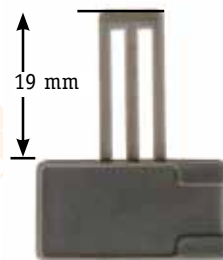

580 ÉTIQUETTES EN PAPIER / PAPER LABELS

Peut aussi être utilisé directement sur les embouts /
 Can also be used directly on temples
 pour / for 581 - 45 x 11 mm
 144 unités par paquet/144 units per pack

690 WH BLANC / WHITE
 153 mm x 228 mm x 38 mm (6" x 9" x 1.5")

690 B NOIR / BLACK
 153 mm x 228 mm x 38 mm (6" x 9" x 1.5")

SACS REFERMABLE / RESEALABLE BAGS

Z44 102 mm x 102 mm (4" x 4")
 100 unités par paquet / 100 units per pack

Z48 102 mm x 204 mm (4" x 8")
 Autre grandeurs disponible / Other sizes available
 44 mm x 51 mm (1.75" x 2")
 51 mm x 76 mm (2" x 3")
 51 mm x 203 mm (2" x 8")
 76 mm x 76 mm (3" x 3")
 153 mm x 228 mm (6" x 9")
 254 mm x 305 mm (10" x 12")
 100 unités par paquet/100 units per pack

204 GABARITS / FORMER BLANKS

Peut être couper par machine ou aux ciseaux.
 Can be cut by machine or scissors.
 (x 50 / x 100)

581 PORTE ÉTIQUETTE / LABEL HOLDER

24 x 13.5 mm